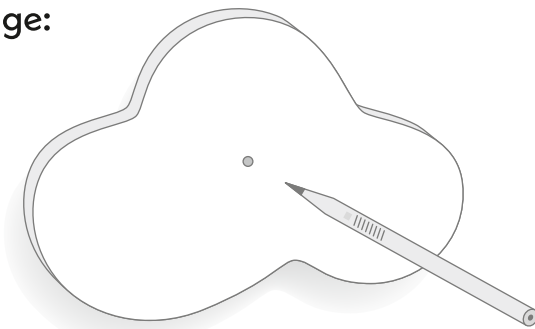

Montageanleitung Wolkengarderobe

Lieferumfang:

Dübel

Schraube

Scheibe

MEIN GRIFF®

Wolke

Filzpunkte

Montage:

1.

2.

Filzpunkte
auf Rückseite
kleben

3.

4.

5.

➔ **Material und Verpackung sind kein Spielzeug!**