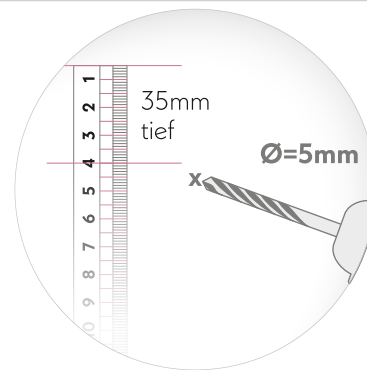

Montageanleitung Wolkengarderobe

Lieferumfang:

Dübel

Schraube

Scheibe

MEIN GRIFF®

Wolke

Filzpunkte

Montage:

1.

2.

Filzpunkte
auf Rückseite
kleben

3.

4.

5.

➔ **Material und Verpackung sind kein Spielzeug!**